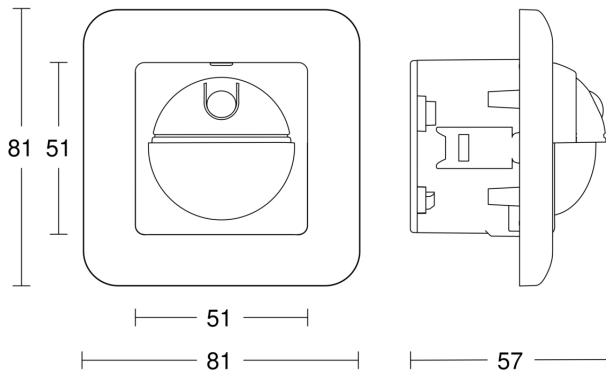

IR 2180 UP ECO

EAN 4007841 065003

Nr. articol 065003

Desen tehnic